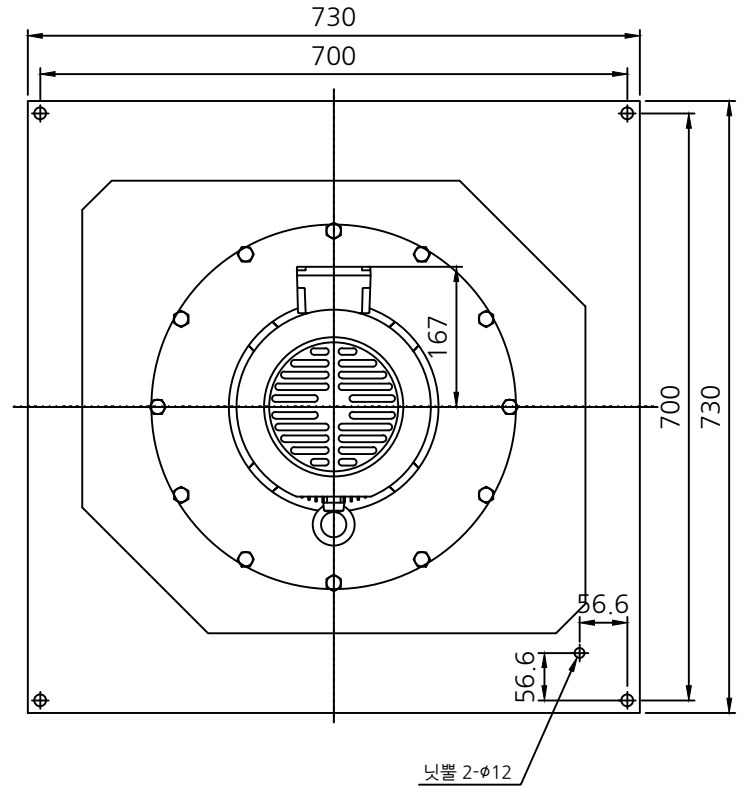

MARX	REVISIONS	REASONABLE REVISIONS	DATE	NAME	SIGN
△					
△					
△					

NOTE.

* 외관 및 규격은 제품 성능 개선을 위하여 예고없이 변경될 수 있습니다.

제원표

사용전압,극수	220/380V 2P	상 상	VACUUM	-
OUT PUT 용량	5.5kW (7.5HP)		PRESSURE	230 mmAq
R.P.M	50Hz	2920	Max.Air Volume	80 m ³ /min
	60Hz	3500	Bearing No.	6308/6305

재질 MATERIAL	-	수량 Q.TY	1	도명 TITLE	집진기 외형도
작성일자 DATE	2015.10.22	척도 SCALE	1:1	형식 TYPE	EDB-7500
승인 APPROVED BY	검토 CHECKED BY	제도 DRAWN	설계 DESIGNED	도번 DWG.NO.	
S.K.IM				변경 Rev	A3(420x297)

이 자료는 (주)기전사 소유이므로 승인없이 복사 또는 타인에게 양도 및 개방을 엄금함.