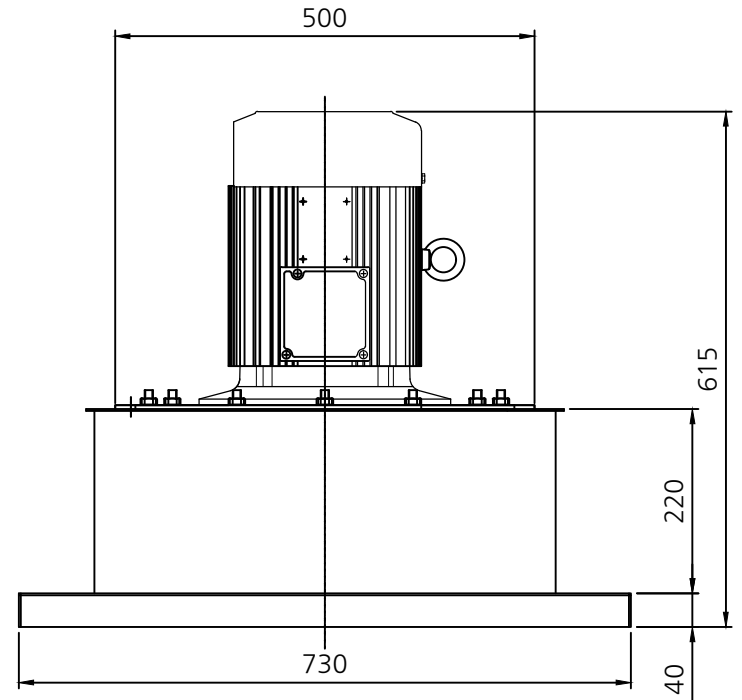

MARX	REVISIONS	REASONABLE REVISIONS	DATE	NAME	SIGN
△					
△					
△					

NOTE.

* 외관 및 규격은 제품 성능 개선을 위하여 예고없이 변경될 수 있습니다.

제원표

사용전압,극수	220/380V 2P	상 상	VACUUM	-
OUT PUT 용량	5.5kW (7.5HP)		PRESSURE	230 mmAq
R.P.M	50Hz	2920	Max.Air Volume	80 m ³ /min
	60Hz	3500	Bearing No.	6308/6305

재질 MATERIAL	-	수량 Q.TY	1	도명 TITLE	집진기 외형도
작성일자 DATE	2015.10.22	척도 SCALE	1:1	형식 TYPE	EDB-7500
승인 APPROVED BY	검토 CHECKED BY	제도 DRAWN	설계 DESIGNED	도번 DWG.NO.	
S.K.IM				변경 Rev	A3(420x297)

이 자료는 (주)기전사 소유이므로 승인없이 복사 또는 타인에게 양도 및 개방을 엄금함.