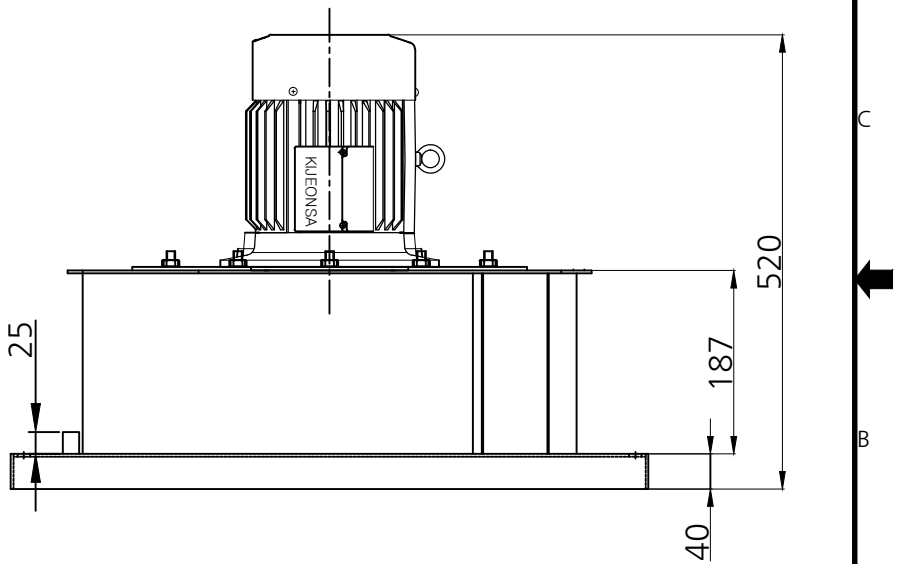

MARX	REVISIONS	REASONABLE REVISIONS	DATE	NAME	SIGN
△					
△					
△					

NOTE.  
해당 도면은 1:1 치수가 아니오니 유의 하시기 바랍니다.

제  
원  
표

사용전압,극수	220/380V 2P	상 상	VACUUM	-
OUT PUT 용량	3.7kW (5HP)		PRESSURE	230 mmAq
R.P.M	50Hz	-	Max.Air Volume	60 m <sup>3</sup> /min
	60Hz	3500	Bearing No.	6206/6205

\* 외관 및 규격은 제품 성능 개선을 위하여 예고없이 변경될 수 있습니다.

재 질 MATERIAL	-	수 량 Q.TY	1	도 명 TITLE	집진기 외형도
작 성 일 자 DATE	2015.10.22	척 도 SCALE	-	형 식 TYPE	EDB-5000
승 인 APPROVED BY	검 토 CHECKED BY	제 도 DRAWN	설 계 DESIGNED	도 번 DWG.NO.	
S.K.IM				변 경 Rev	A3(420x297)