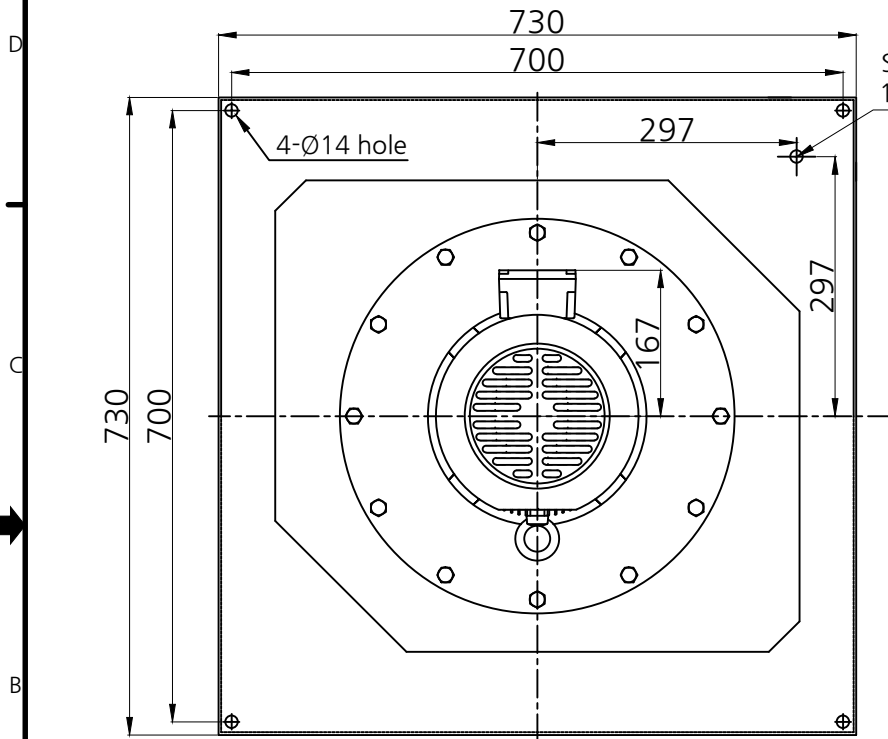

MARX	REVISIONS	REASONABLE REVISIONS	DATE	NAME	SIGN
△					
△					
△					

NOTE.  
해당 도면은 1:1 치수가 아니오니 유의 하시기 바랍니다.

제  
원  
표

사용전압,극수	220/380V 2P	상 상	VACUUM	-
OUT PUT 용량	3.7kW (5HP)		PRESSURE	230 mmAq
R.P.M	50Hz	-	Max.Air Volume	60 m <sup>3</sup> /min
	60Hz	3500	Bearing No.	6206/6205

\* 외관 및 규격은 제품 성능 개선을 위하여 예고없이 변경될 수 있습니다.

재 질 MATERIAL	-	수 량 Q.TY	1	도 명 TITLE	집진기 외형도
작 성 일 자 DATE	2015.10.22	척 도 SCALE	-	형 식 TYPE	EDB-5000
승 인 APPROVED BY	검 토 CHECKED BY	제 도 DRAWN	설 계 DESIGNED	도 번 DWG.NO.	
S.K.IM				변 경 Rev	A3(420x297)