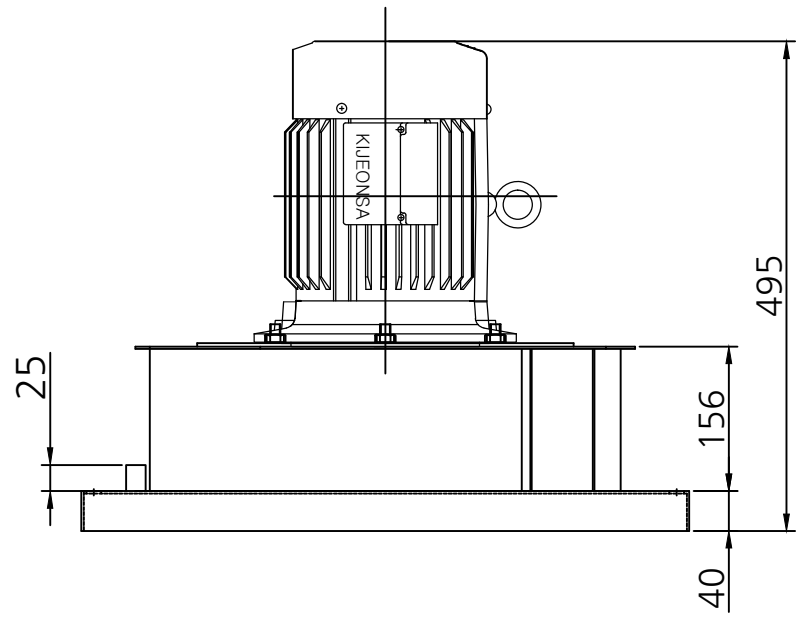

MARX	REVISIONS	REASONABLE REVISIONS	DATE	NAME	SIGN
△					
△					
△					

SOCKET
1/4" [8A]

NOTE.
해당 도면은 1:1 치수가 아니오니 유의 하시기 바랍니다.

* 외관 및 규격은 제품 성능 개선을 위하여 예고없이 변경될 수 있습니다.

제원표	사용전압,극수	220/380V 2P	상 상	VACUUM	-
	OUT PUT 용량	2.2kW (3HP)		PRESSURE	230 mmAq
R.P.M	50Hz	2800		Max.Air Volume	40 m ³ /min
	60Hz	3500		Bearing No.	6205/6204

재질 MATERIAL	-	수량 Q.TY	1	도명 TITLE	집진기 외형도
작성일자 DATE	2015.10.22	척도 SCALE	-	형식 TYPE	EDB-3000
승인 APPROVED BY	검토 CHECKED BY	제도 DRAWN	설계 DESIGNED	도번 DWG.NO.	
S.K.IM				변경 Rev	A3(420x297)

이 자료는 (주)기전사 소유이므로 승인없이 복사 또는 타인에게 양도 및 개발을 엄금함.