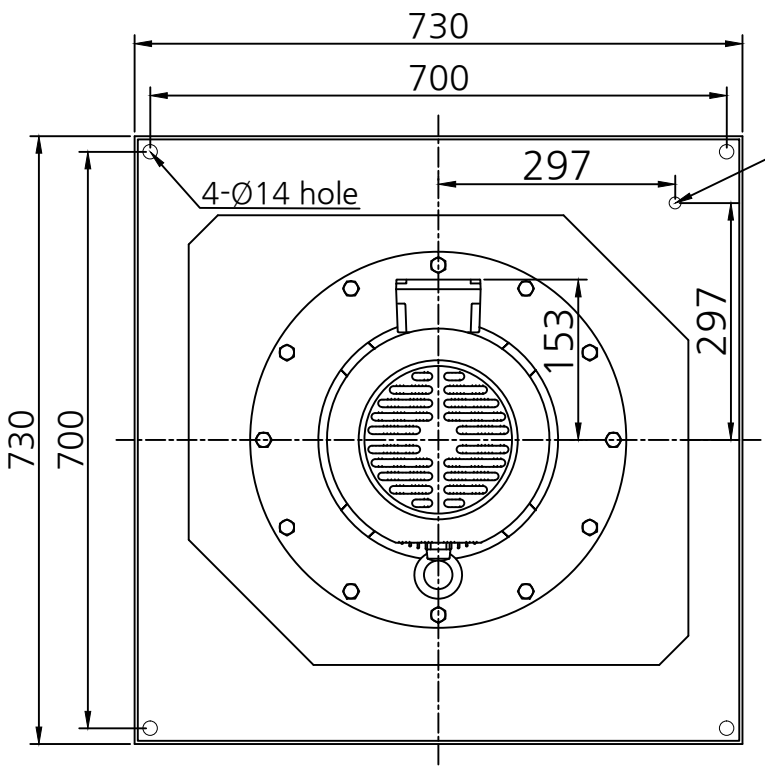

MARX	REVISIONS	REASONABLE REVISIONS	DATE	NAME	SIGN
△					
△					
△					

SOCKET
1/4" [8A]

NOTE.
해당 도면은 1:1 치수가 아니오니 유의 하시기 바랍니다.

* 외관 및 규격은 제품 성능 개선을 위하여 예고없이 변경될 수 있습니다.

제원표	사용전압,극수	220/380V 2P	상 상	VACUUM	-
	OUT PUT 용량	2.2kW (3HP)		PRESSURE	230 mmAq
R.P.M	50Hz	2800		Max.Air Volume	40 m ³ /min
	60Hz	3500		Bearing No.	6205/6204

재질 MATERIAL	-	수량 Q.TY	1	도명 TITLE	집진기 외형도
작성일자 DATE	2015.10.22	척도 SCALE	-	형식 TYPE	EDB-3000
승인 APPROVED BY	검토 CHECKED BY	제도 DRAWN	설계 DESIGNED	도번 DWG.NO.	
S.K.IM				변경 Rev	A3(420x297)

이 자료는 (주)기전사 소유이므로 승인없이 복사 또는 타인에게 양도 및 개발을 엄금함.