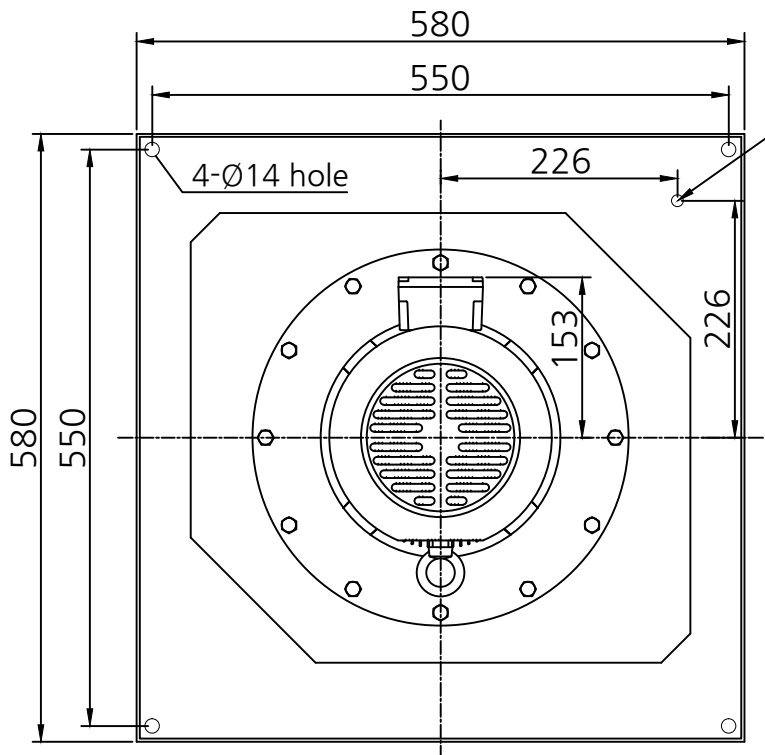

MARX	REVISIONS	REASONABLE REVISIONS	DATE	NAME	SIGN
△					
△					
△					

SOCKET
1/4" [8A]

NOTE.

* 외관 및 규격은 제품 성능 개선을 위하여 예고없이 변경될 수 있습니다.

제
원
표

사용전압,극수	220/380V 2P	상 상	VACUUM	-
OUT PUT 용량	1.5kW (2HP)		PRESSURE	230 mmAq
R.P.M	50Hz	2800	Max.Air Volume	25 m ³ /min
	60Hz	3500	Bearing No.	6205/6204

재 질 MATERIAL	-	수 량 Q.TY	1	도 명 TITLE	집진기 외형도
작성 일자 2015.10.22	검 토 CHECKED BY	척 도 SCALE	1:1	형 식 TYPE	EDB-2000
승 인 APPROVED BY	검 토 CHECKED BY	제 도 DRAWN	설 계 DESIGNED	도 번 DWG.NO.	
S.K.IM				변 경 Rev	A3(420x297)