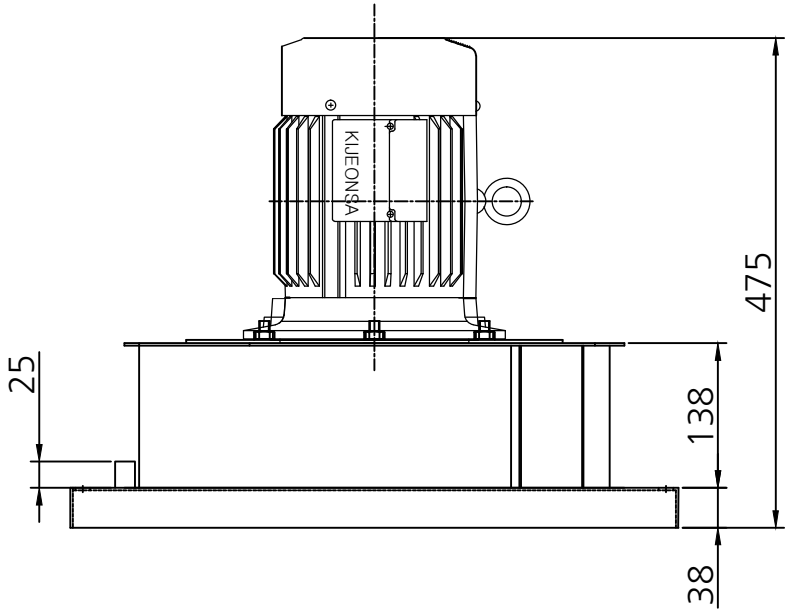

MARX	REVISIONS	REASONABLE REVISIONS	DATE	NAME	SIGN
△					
△					
△					

SOCKET
1/4" [8A]

NOTE.

* 외관 및 규격은 제품 성능 개선을 위하여 예고없이 변경될 수 있습니다.

제
원
표

사용전압,극수	220/380V 2P	상 상	VACUUM	-
OUT PUT 용량	1.5kW (2HP)		PRESSURE	230 mmAq
R.P.M	50Hz	2800	Max.Air Volume	25 m ³ /min
	60Hz	3500	Bearing No.	6205/6204

재 질 MATERIAL	-	수 량 Q.TY	1	도 명 TITLE	집진기 외형도
작성 일자 2015.10.22	검 토 CHECKED BY	척 도 SCALE	1:1	형 식 TYPE	EDB-2000
승 인 APPROVED BY	검 토 CHECKED BY	제 도 DRAWN	설 계 DESIGNED	도 번 DWG.NO.	
S.K.IM				변 경 Rev	A3(420x297)